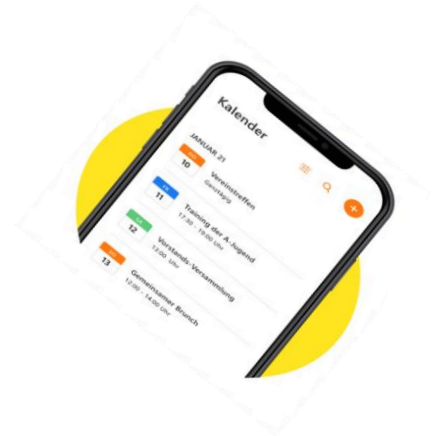

Nutze unsere neue Vereins-App „WISO – Mein Verein“

Per Link oder QR-Code

<https://web.meinverein.de/profile/90982>

☞ dem Verein **„beitreten“**

☞ **„Ich bin Mitglied“** oder **„Mitgliedsantrag stellen“** markieren und auf **„weiter“**